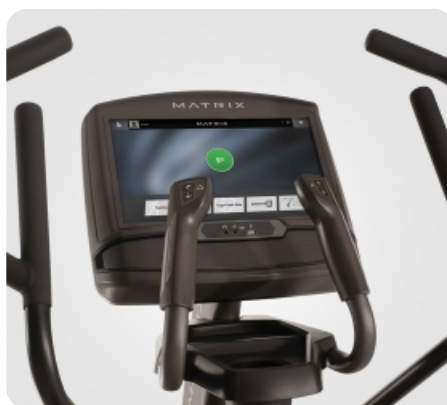

Все для комфортной тренировки. Держатель для бутылки, место для хранения аксессуаров, рукоятки с сенсорами пульса и клавишами управления нагрузкой, увеличенные педали с фактурными вставками для максимального комфорта